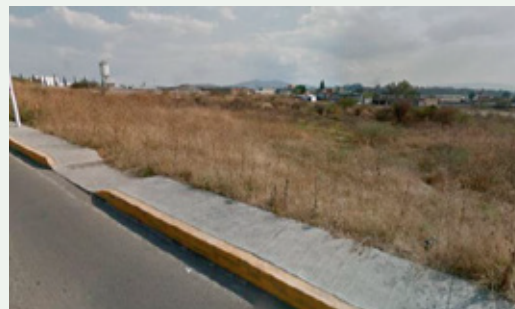

Grupo
Arquimo

TERRENO EN TARÍMBARO

Grupo Arquimo

Tarimbaro, Michoacán

Acceso camino al club Campestre Erandeni,
C.P. 58880

Terreno ubicado en camino al acceso al Campestre Erandeni en el municipio de Tarimbaro. Con uso de suelo para fraccionamiento habitacional.

Área total ————— 45,877 m²
Frente ————— 339.47 m²
Fondo ————— 144.05 m²

\$950.00 por metro cuadrado
Precio de venta: \$43,583,150.00

<https://goo.gl/nvwFtb>

Grupo
Arquimo

Información

443 2321 000 Ext. 177 Cel. 443 145 2338