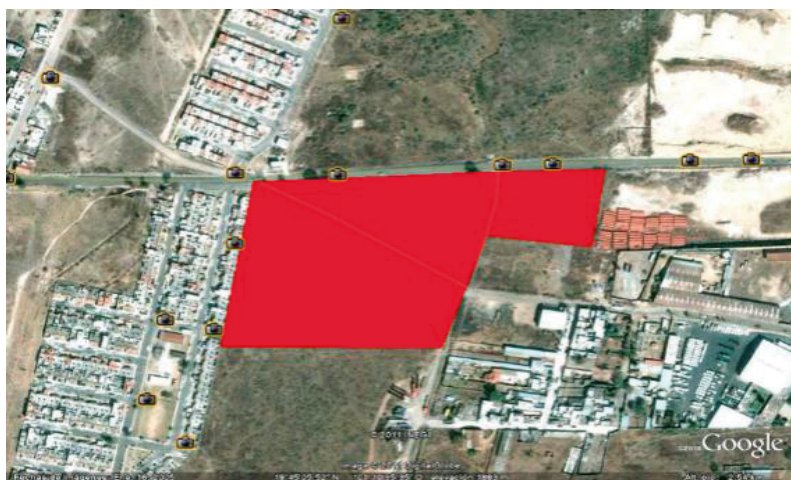

Grupo
Arquimo

TERRENO EN TARÍMBARO

Grupo Arquimo

Tarimbaro, Michoacán

Acceso camino al club Campestre Erandeni,
C.P. 58880

Terreno ubicado en camino al acceso al Campestre Erandeni en el municipio de Tarimbaro. Con uso de suelo para fraccionamiento habitacional.

Área total ————— 45,877 m²
Frente ————— 339.47 m²
Fondo ————— 144.05 m²

\$950.00 por metro cuadrado
Precio de venta: \$43,583,150.00

<https://goo.gl/nvwFtb>

Grupo
Arquimo

Información

443 2321 000 Ext. 177 Cel. 443 145 2338