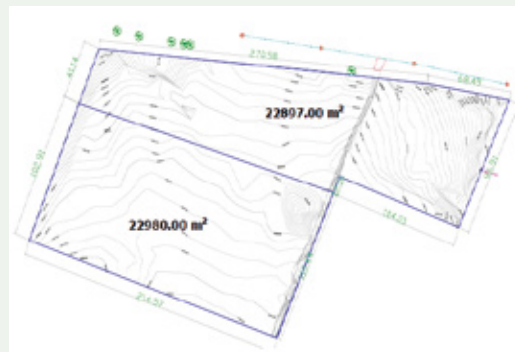

Grupo
Arquimo

TERRENO EN TARÍMBARO

Grupo Arquimo

Tarimbaro, Michoacán

Acceso camino al club Campestre Erandeni,
C.P. 58880

Terreno ubicado en camino al acceso al Campestre Erandeni en el municipio de Tarimbaro. Con uso de suelo para fraccionamiento habitacional.

Área total ————— 45,877 m²
Frente ————— 339.47 m²
Fondo ————— 144.05 m²

\$950.00 por metro cuadrado
Precio de venta: \$43,583,150.00

<https://goo.gl/nvwFtb>

Grupo
Arquimo

Información

443 2321 000 Ext. 177 Cel. 443 145 2338